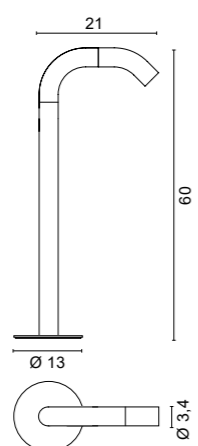

3556 Raccordi di luce

.33 Acciaio - Stell (*Inox AISI 316L*)

.34 Verniciato corten - *Painted corten*

Color temperature	LED Light source	lm source
/W 4000K	1,5W 500mA	180lm
/WW 3000K	1,5W 500mA	162lm
/XW 2700K	1,5W 500mA	153lm

IP65
1,50 Kg

Solo collegamento in serie - *Only serial connection*