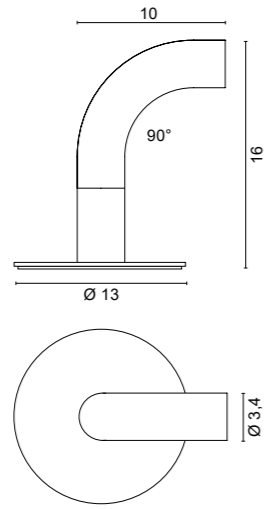

3555 Raccordi di luce

.33	Acciaio - Stell (Inox AISI 316L)
.34	Verniciato corten - <i>Painted corten</i>

Color temperature	LED Light source	lm source
/W 4000K	1,5W 500mA	180lm
/WW 3000K	1,5W 500mA	162lm
/XW 2700K	1,5W 500mA	153lm

IP65