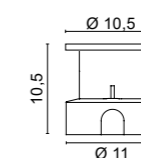

0243
Connettore IP su cavo
IP connector on cable

0246/R
Cassaforma drenante con piastra
Draining formwork with plate

0252/1
Base per installazione 1 Trilli
Installation base for 1 Trilli

0252/2
Base per installazione 2 Trilli
Installation base for 2 Trilli