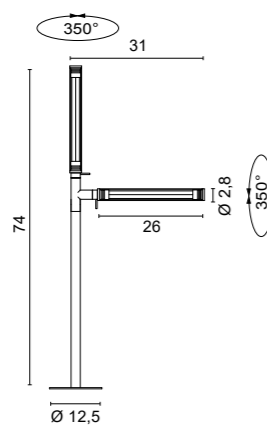

3541 Agos

.33 Acciaio satinato - *Matt steel*
Inox AISI 316L

Color temperature	LED Light source	lm source
/W 4000K	24V 6W	736lm
/WW 3000K	24V 6W	660lm
/XW 2700K	24V 6W	624lm

IP67
1,00 Kg

Il diffusore può ruotare di 350°
The diffuser can rotate by 350°