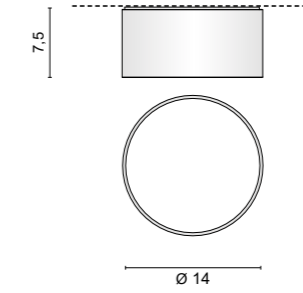

Drum

5520 Drum		
.01	Bianco - White	
.45	Alluminio anodizzato - Anodized aluminium	
Color temperature	LED Light source	lm source
/WW 3000K	10W	850lm
F IP65		1,30 Kg