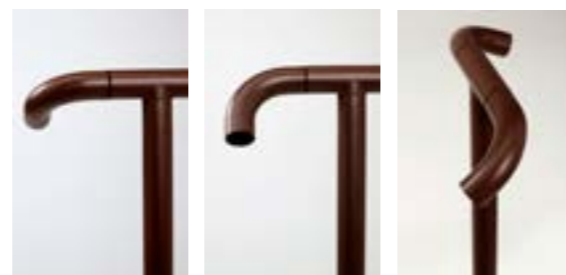

3556 Raccordi di luce

.33 Acciaio - Stell (*Inox AISI 316L*)

.34 Verniciato corten - *Painted corten*

Color temperature	LED Light source	lm source
/W 4000K	1,5W 500mA	180lm
/WW 3000K	1,5W 500mA	162lm
/XW 2700K	1,5W 500mA	153lm

IP65
1,50 Kg

Solo collegamento in serie - *Only serial connection*

3557 Raccordi di luce

.33 Acciaio - Stell (*Inox AISI 316L*)

.34 Verniciato corten - *Painted corten*

Color temperature	LED Light source	lm source
/W 4000K	3W 500mA	360lm
/WW 3000K	3W 500mA	324lm
/XW 2700K	3W 500mA	306lm

IP65
2,00 Kg

Solo collegamento in serie - *Only serial connection*

Codici finiture - *Finishes codes*

.33

.34

Accessori - *Accessories*

0246/R
Cassaforma drenante con piastra
Draining formwork with plate

0276
Connettore con gel IP67
IP67 connector with gel