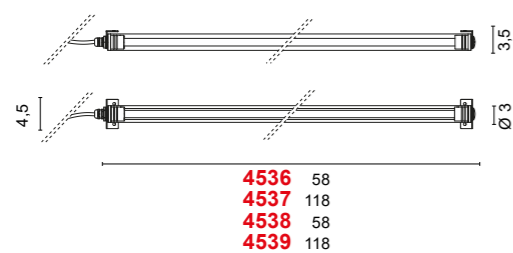

Codici finiture - Finishes codes

.33

4536 Wanda

.33 Acciaio satinato - Matt steel
Inox AISI 316L

Color temperature	LED Light source	lm source
/W 4000K	24V 7,5W	920lm
/WW 3000K	24V 7,5W	825lm
/XW 2700K	24V 7,5W	780lm

Versione ETL disponibile su richiesta
ETL version available on request

Solo collegamento in parallelo - Only parallel connection

4537 Wanda

.33 Acciaio satinato - Matt steel
Inox AISI 316L

Color temperature	LED Light source	lm source
/W 4000K	24V 16,5W	2024lm
/WW 3000K	24V 16,5W	1815lm
/XW 2700K	24V 16,5W	1716lm

Versione ETL disponibile su richiesta
ETL version available on request

Solo collegamento in parallelo - Only parallel connection

4538 Wanda RGB

.33 Acciaio satinato - Matt steel
Inox AISI 316L

LED Light source
24V 7,2W

Versione ETL disponibile su richiesta
ETL version available on request

Solo collegamento in parallelo - Only parallel connection

4539 Wanda RGB

.33 Acciaio satinato - Matt steel
Inox AISI 316L

LED Light source
24V 15,8W

Versione ETL disponibile su richiesta
ETL version available on request

Solo collegamento in parallelo - Only parallel connection

CUSTOM SIZE

Tabella lunghezze disponibili. Le misure si riferiscono alle lunghezze totali delle lampade complete di tappi.
Table of available lengths. Measures are referred to complete fixtures including closing heads.