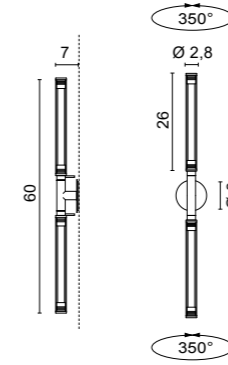

4680 Agos
.33 Acciaio satinato - *Matt steel*
Inox AISI 316L

Color temperature	LED Light source	lm source
/W 4000K	24V 3W	368lm
/WW 3000K	24V 3W	330lm
/XW 2700K	24V 3W	312lm

IP67
0,40 Kg

Il diffusore può ruotare di 350°
The diffuser can rotate by 350°

Codici finiture - *Finishes codes*

.33

Drivers

Drivers ON/OFF				
Cod.	0155	0156	0160	0157
	24V-13W	24V-25W	24V-60W	24V-75W
IP67 drivers				
Cod.	0033/IP	0034/IP		
	24V-14,4W	24V-70W		

4681 Agos
.33 Acciaio satinato - *Matt steel*
Inox AISI 316L

Color temperature	LED Light source	lm source
/W 4000K	24V 6W	736lm
/WW 3000K	24V 6W	660lm
/XW 2700K	24V 6W	624lm

IP67
0,75 Kg

I due diffusori possono ruotare indipendentemente di 350°
The two diffusers can rotate independently by 350°

Codici finiture - *Finishes codes*

.33

Drivers

Drivers ON/OFF				
Cod.	0155	0156	0160	0157
	24V-13W	24V-25W	24V-60W	24V-75W
IP67 drivers				
Cod.	0033/IP	0034/IP		
	24V-14,4W	24V-70W