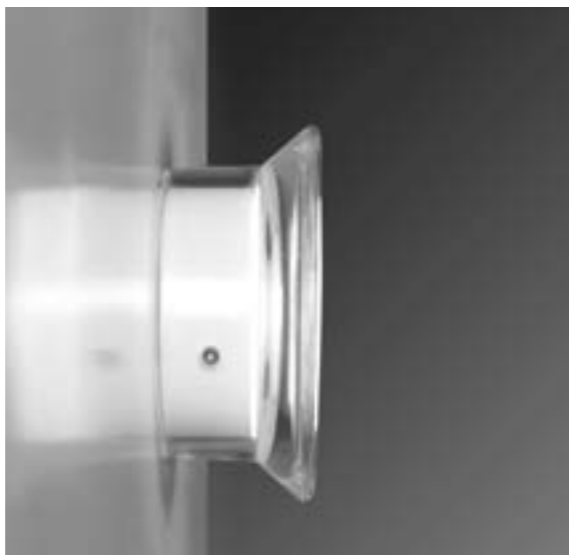

design **Feb. Rienzi**
2015

Lampada da parete o plafone IP65 con struttura in alluminio con trattamento di anodizzazione rinforzata per esterno, diffusore in vetro pressato extra chiaro, schermo in metacrilato satinato, viti in acciaio INOX, modulo LED di ultima generazione e alimentatore integrato.

IP65 wall or ceiling light with aluminium frame with reinforced anodising treatment for outdoor use, extra-clear pressed glass diffuser, satin methacrylate screen, stainless steel screws, latest generation LED module and integrated driver.

Applique ou plafonnier IP65 avec cadre en aluminium à anodisation renforcée pour usage extérieur, diffuseur en verre pressé extra-clair, écran en méthacrylate satiné, visserie en acier inoxydable, module LED de dernière génération et driver intégré.

Aplique o plafón IP65 con marco de aluminio con tratamiento de anodizado reforzado para exteriores, difusor de cristal prensado extraclaro, pantalla de metacrilato satinado, tornillería de acero inoxidable, módulo LED de última generación y driver integrado.

IP65 Wand- oder Deckenleuchte mit Aluminiumrahmen mit verstärkter Eloxalbehandlung für den Außeneinsatz, extra klarem Pressglasdiffusor, satiniertem Methacrylatschirm, Schrauben aus rostfreiem Stahl, LED-Modul der neuesten Generation und integriertem Netzteil.

Roc