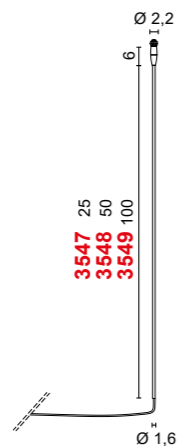

Trilli è modellabile e orientabile
Trilli is mouldable and adjustable

3547 Trilli
.38 Ramato lucido - Shiny copper

Color temperature	LED Light source	lm source
/W 4000K	1W 350mA	129lm
/WW 3000K	1W 350mA	117lm
/XW 2700K	1W 350mA	110lm

F III IP67 450 CM CRI >90 0,15 Kg

Solo collegamento in serie - Only serial connection

3548 Trilli
.38 Ramato lucido - Shiny copper

Color temperature	LED Light source	lm source
/W 4000K	1W 350mA	129lm
/WW 3000K	1W 350mA	117lm
/XW 2700K	1W 350mA	110lm

F III IP67 450 CM CRI >90 0,25 Kg

Solo collegamento in serie - Only serial connection

3549 Trilli
.38 Ramato lucido - Shiny copper

Color temperature	LED Light source	lm source
/W 4000K	1W 350mA	129lm
/WW 3000K	1W 350mA	117lm
/XW 2700K	1W 350mA	110lm

F III IP67 400 CM CRI >90 0,40 Kg

Solo collegamento in serie - Only serial connection