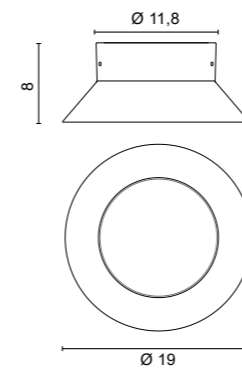

design **Feb. Rienzi**
2016

Lampada da plafone IP65 con struttura e riflettore in alluminio con trattamento di anodizzazione rinforzata per esterno, diffusore in metacrilato satinato, modulo LED di ultima generazione e alimentatore integrato.

IP65 ceiling light with aluminium frame and reflector with reinforced anodising treatment for outdoor use, satin methacrylate diffuser, latest generation LED module and integrated driver.

Lampe en saillie IP65 avec cadre et réflecteur en aluminium avec traitement d'anodisation renforcé pour usage extérieur, diffuseur en méthacrylate satiné, module LED de dernière génération et driver intégré.

Plafón IP65 con marco y reflector de aluminio con tratamiento de anodizado reforzado para exteriores, difusor de metacrilato satinado, módulo LED de última generación y driver integrado.

IP65-Deckenleuchte mit Aluminiumrahmen und -reflektor mit verstärkter Eloxalbehandlung für den Außeneinsatz, Diffusor aus satiniertem Methacrylat, LED-Modul der neuesten Generation und integriertem Driver.

Jazz