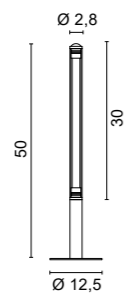

3542 Spillo

.33 Acciaio satinato - *Matt steel*
Inox AISI 316L

.34 Verniciato corten - *Painted corten finishing*

Color temperature	LED Light source	lm source
/W 4000K	24V 6W	650lm
/WW 3000K	24V 6W	576lm
/XW 2700K	24V 6W	520lm

IP67
0,60 Kg