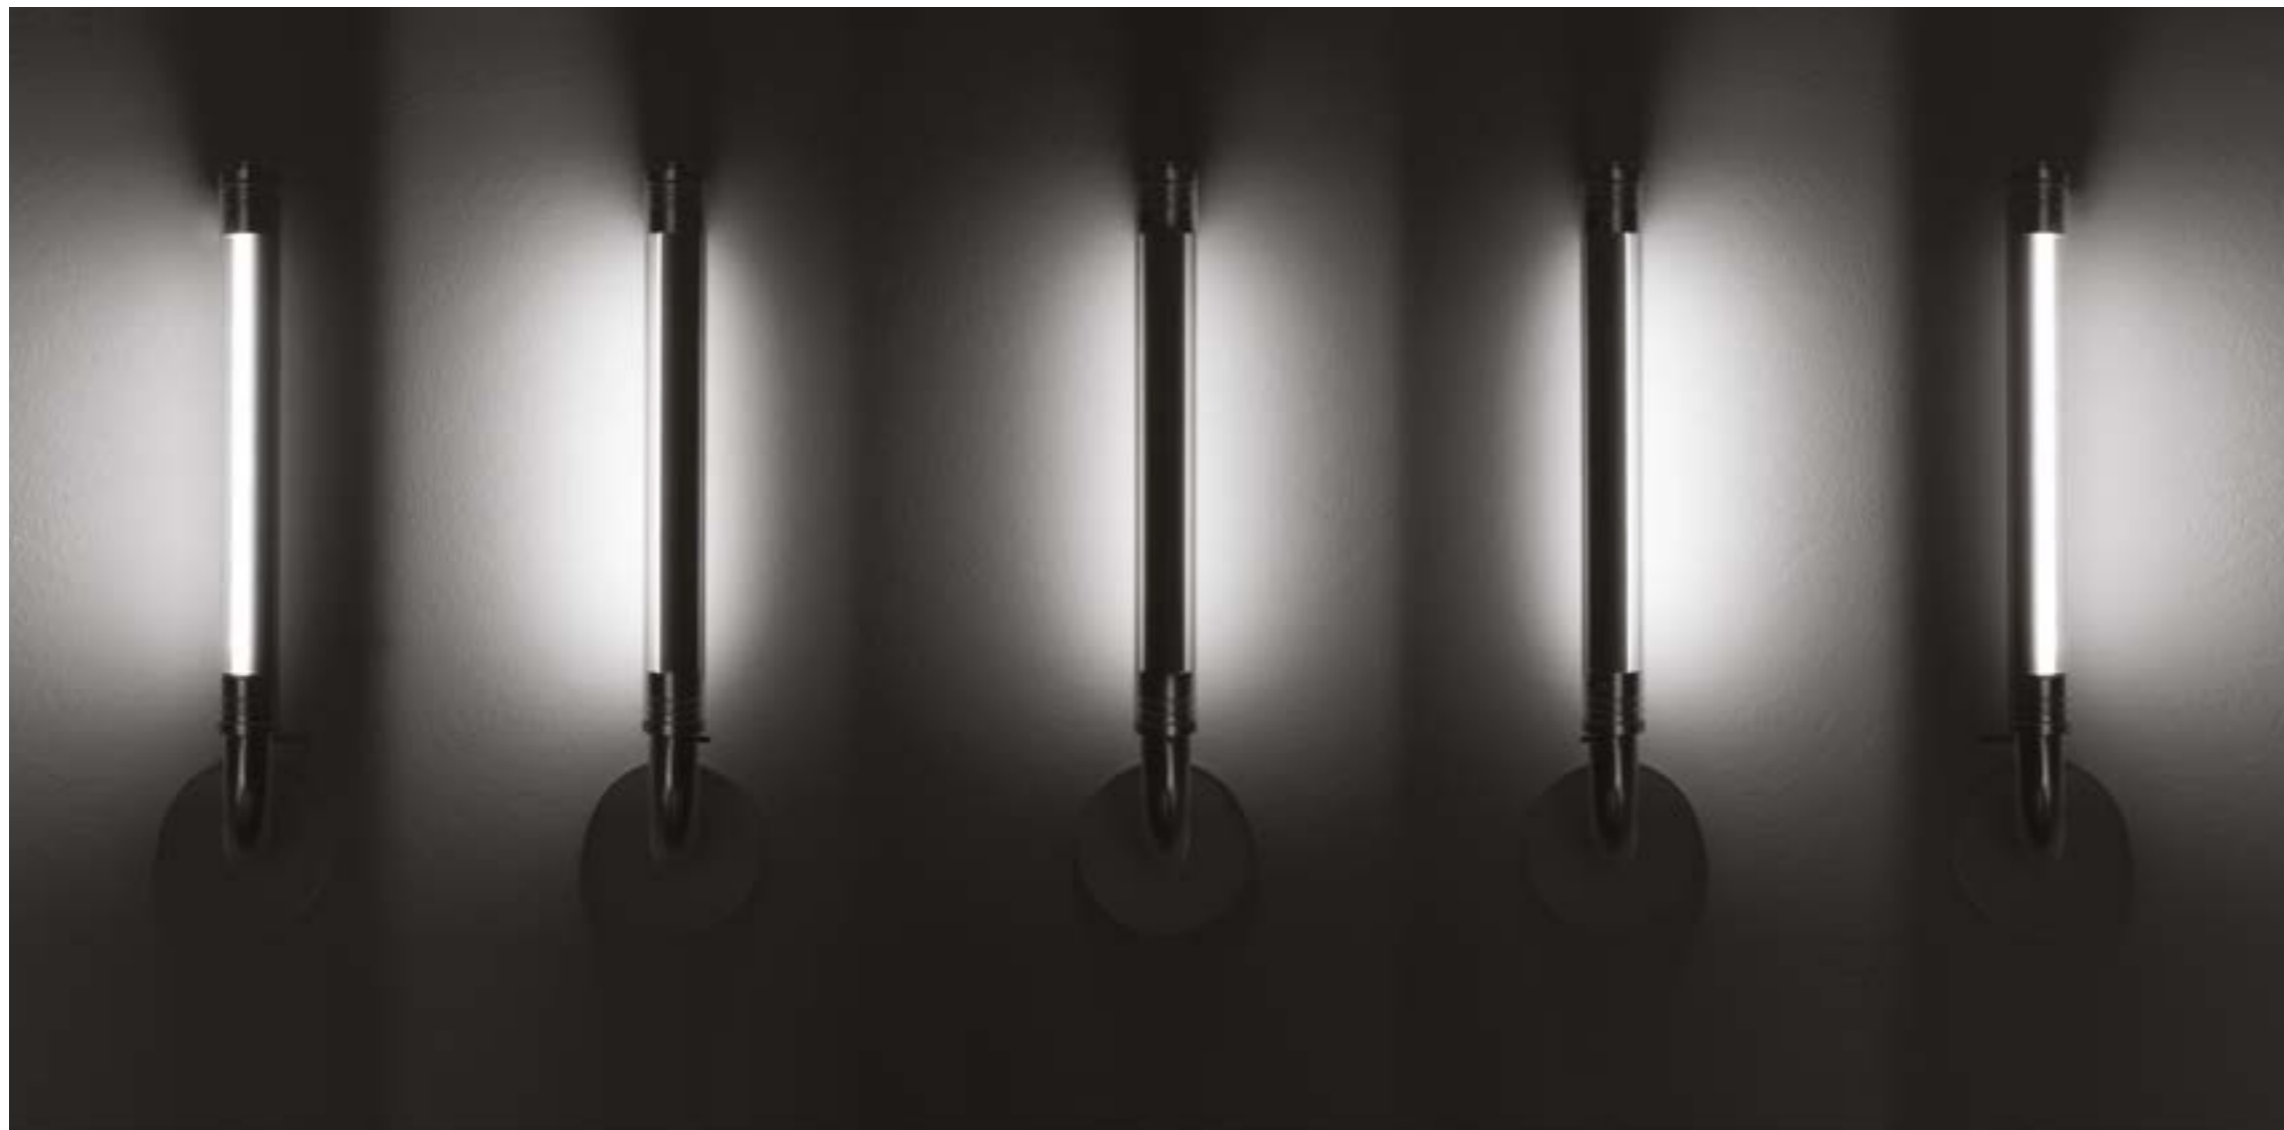

design
officinadiarchitettura&design
2023

Famiglia di lampade da esterno IP67, orientabili, con struttura in acciaio INOX AISI 316L e diffusore in metacrilato trasparente anti UV. Gli accessori, e l'alimentatore da posizionare in remoto, sono da ordinare separatamente.

Family of IP67 adjustable outdoor lamps with AISI 316L stainless steel structure and transparent UV-resistant methacrylate diffuser. Accessories, and the driver to be remotely positioned, are to be ordered separately.

Famille de lampes d'extérieur orientables IP67 avec structure en acier inoxydable AISI 316L et diffuseur transparent en méthacrylate résistant aux UV. Les accessoires et le driver à positionner à distance doivent être commandés séparément.

Familia de lámparas de exterior regulables IP67 con estructura de acero inoxidable AISI 316L y difusor de metacrilato transparente resistente a los rayos UV. Los accesorios, así como el driver a colocar a distancia, deben pedirse por separado.

Familie von IP67 verstellbaren Außenleuchten mit Struktur aus rostfreiem Stahl AISI 316L und transparentem, UV-beständigem Methacrylat-Diffusor. Das Zubehör und das Driver für die Fernpositionierung sind separat zu bestellen.

AggOS