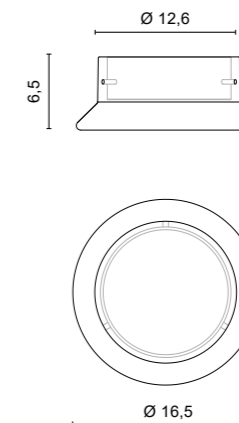

Roc

5539 Roc
.01 Bianco - White

Color temperature LED Light source lm source
/WW 3000K 8,7W 670lm

F IP65

1,50 Kg