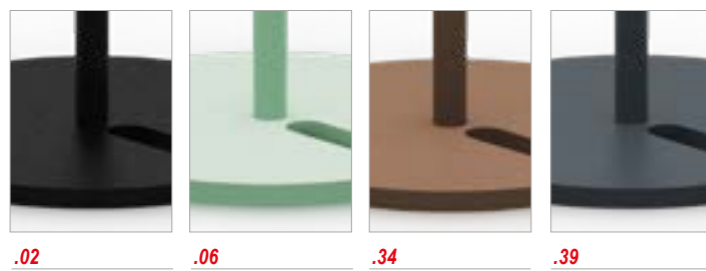

Codici finiture - Finishes codes