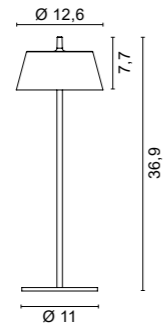

1. **2550** Lara
2. **.02** Nero - Black
   - **.06** Verde - Green
   - **.34** Corten - Rust Brown
   - **.39** Antracite - Anthracite

Color temperature	LED Light source	lm source
2700K - 3000K	2,2W	117lm

0,65 Kg

Codici finiture - Finishes codes