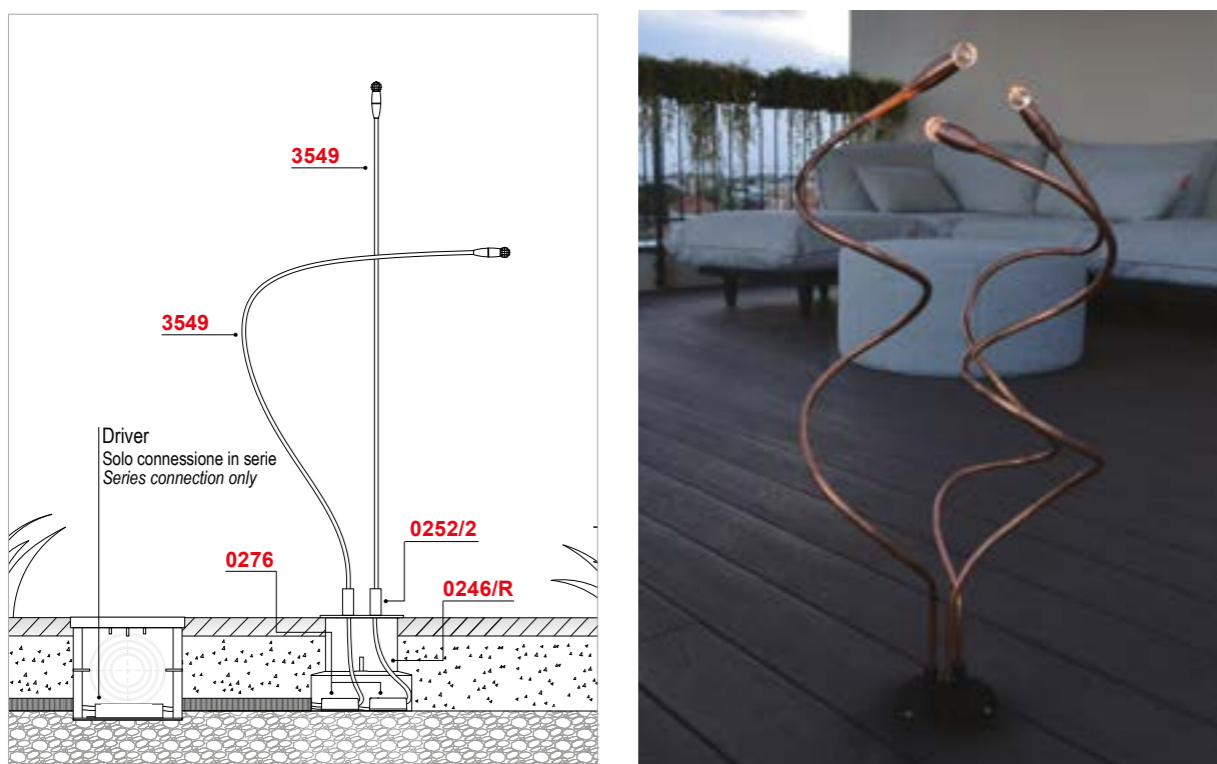

Accessori - Accessories

0259/1
Picchetto per installazione temporanea a terreno
Stake for temporary installation on field

0243
Connettore IP su cavo
IP connector on cable

0246/R
Cassaforma drenante con piastra
Draining formwork with plate

0252/1
Base per installazione 1 Trilli
Installation base for 1 Trilli

0252/2
Base per installazione 2 Trilli
Installation base for 2 Trilli

0252/3
Base per installazione 3 Trilli
Installation base for 3 Trilli

0276
Connettore con gel IP67
IP67 connector with gel