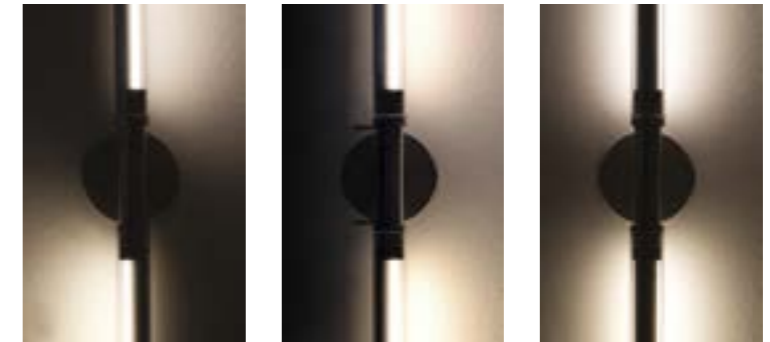

4681 Agos
.33 Acciaio satinato - *Matt steel*
Inox AISI 316L

Color temperature	LED Light source	lm source
/W 4000K	24V 6W	736lm
/WW 3000K	24V 6W	660lm
/XW 2700K	24V 6W	624lm

IP67
0,75 Kg

I due diffusori possono ruotare indipendentemente di 350°
The two diffusers can rotate independently by 350°