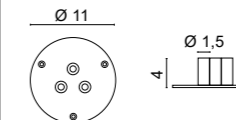

0243
Connettore IP su cavo
IP connector on cable

0246/R
Cassaforma drenante con piastra
Draining formwork with plate

0252/1
Base per installazione 1 Trilli
Installation base for 1 Trilli

0252/2
Base per installazione 2 Trilli
Installation base for 2 Trilli