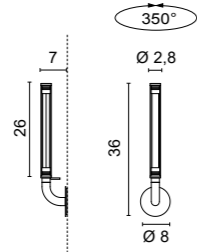

4680 Agos
.33 Acciaio satinato - *Matt steel*
Inox AISI 316L

Color temperature	LED Light source	lm source
/W 4000K	24V 3W	368lm
/WW 3000K	24V 3W	330lm
/XW 2700K	24V 3W	312lm

IP67
0,40 Kg

Il diffusore può ruotare di 350°
The diffuser can rotate by 350°

Codici finiture - *Finishes codes*

.33

Drivers

Drivers ON/OFF				
Cod.	0155	0156	0160	0157
	24V-13W	24V-25W	24V-60W	24V-75W
IP67 drivers				
Cod.	0033/IP	0034/IP		
	24V-14,4W	24V-70W		

4681 Agos
.33 Acciaio satinato - *Matt steel*
Inox AISI 316L

Color temperature	LED Light source	lm source
/W 4000K	24V 6W	736lm
/WW 3000K	24V 6W	660lm
/XW 2700K	24V 6W	624lm

IP67
0,75 Kg

I due diffusori possono ruotare indipendentemente di 350°
The two diffusers can rotate independently by 350°

Codici finiture - *Finishes codes*

.33

Drivers

Drivers ON/OFF				
Cod.	0155	0156	0160	0157
	24V-13W	24V-25W	24V-60W	24V-75W
IP67 drivers				
Cod.	0033/IP	0034/IP		
	24V-14,4W	24V-70W