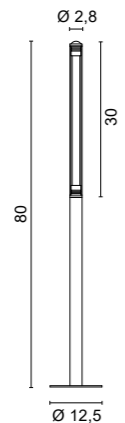

3542 Spillo

.33 Acciaio satinato - *Matt steel*
Inox AISI 316L

.34 Verniciato corten - *Painted corten finishing*

Color temperature	LED Light source	lm source
/W 4000K	24V 6W	650lm
/WW 3000K	24V 6W	576lm
/XW 2700K	24V 6W	520lm

IP67
0,60 Kg

3543 Spillo

.33 Acciaio satinato - *Matt steel*
Inox AISI 316L

.34 Verniciato corten - *Painted corten finishing*

Color temperature	LED Light source	lm source
/W 4000K	24V 6W	650lm
/WW 3000K	24V 6W	576lm
/XW 2700K	24V 6W	520lm

IP67
0,90 Kg

La luce è emessa a 360° per tutta la lunghezza del diffusore.
The light is emitted at 360° along the entire length of the diffuser.

Codici finiture - *Finishes codes*

.33

.34

Drivers

Drivers ON/OFF			
Cod.	0155	0156	0160
	24V-13W	24V-25W	24V-60W
			0157
			24V-75W
IP67 drivers			
Cod.	0033/IP	0034/IP	
	24V-14,4W	24V-70W	

Accessori - *Accessories*

0246/R

Cassaforma drenante con piastra
Draining formwork with plate

0243

Connettore IP su cavo
IP connector on cable

0245

Picchetto per installazione temporanea a terreno
Stake for temporary installation on field

0252/S.33

Copribase
Basecover