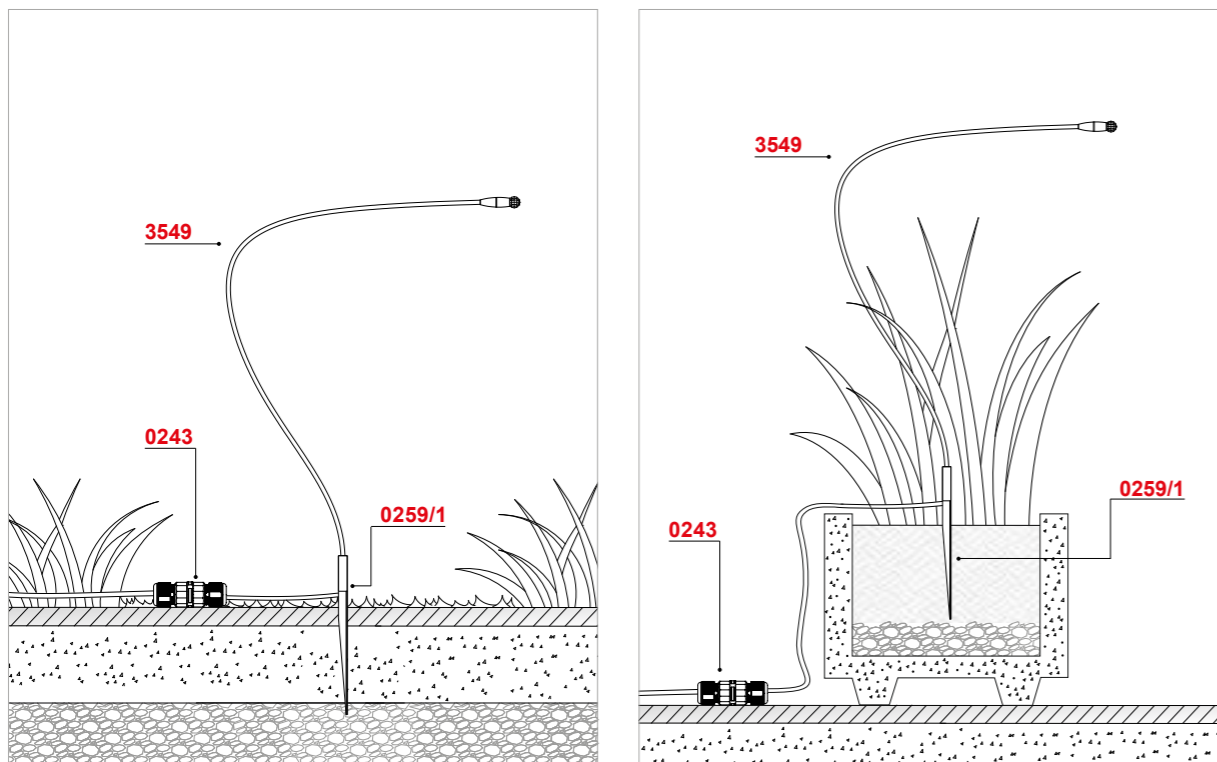

Esempio di installazione temporanea a terreno, la scelta del driver è determinata dalla somma delle potenze delle singole lampade
I drivers, da ordinare separatamente, devono essere collocati in remoto

Example of temporary installation on the ground, the choice of the driver depends on total power consumption
The drivers, to be ordered separately, must be placed remotely

Esempio di installazione multipla, la scelta del driver è determinata dalla somma delle potenze delle singole lampade
I drivers, da ordinare separatamente, devono essere collocati in remoto

Example of multiple installation, the choice of the driver depends on total power consumption
The drivers, to be ordered separately, must be placed remotely