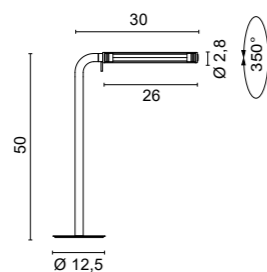

3540 Agos

.33 Acciaio satinato - *Matt steel*
Inox AISI 316L

Color temperature	LED Light source	lm source
/W 4000K	24V 3W	368lm
/WW 3000K	24V 3W	330lm
/XW 2700K	24V 3W	312lm

IP67
0,75 Kg