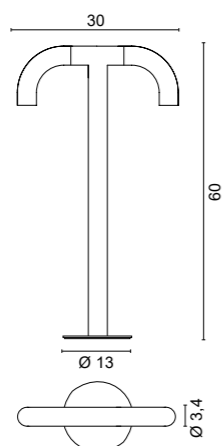

3557 Raccordi di luce

.33 Acciaio - Stell (*Inox AISI 316L*)

.34 Verniciato corten - *Painted corten*

Color temperature	LED Light source	lm source
/W 4000K	3W 500mA	360lm
/WW 3000K	3W 500mA	324lm
/XW 2700K	3W 500mA	306lm

IP65
2,00 Kg

Solo collegamento in serie - *Only serial connection*